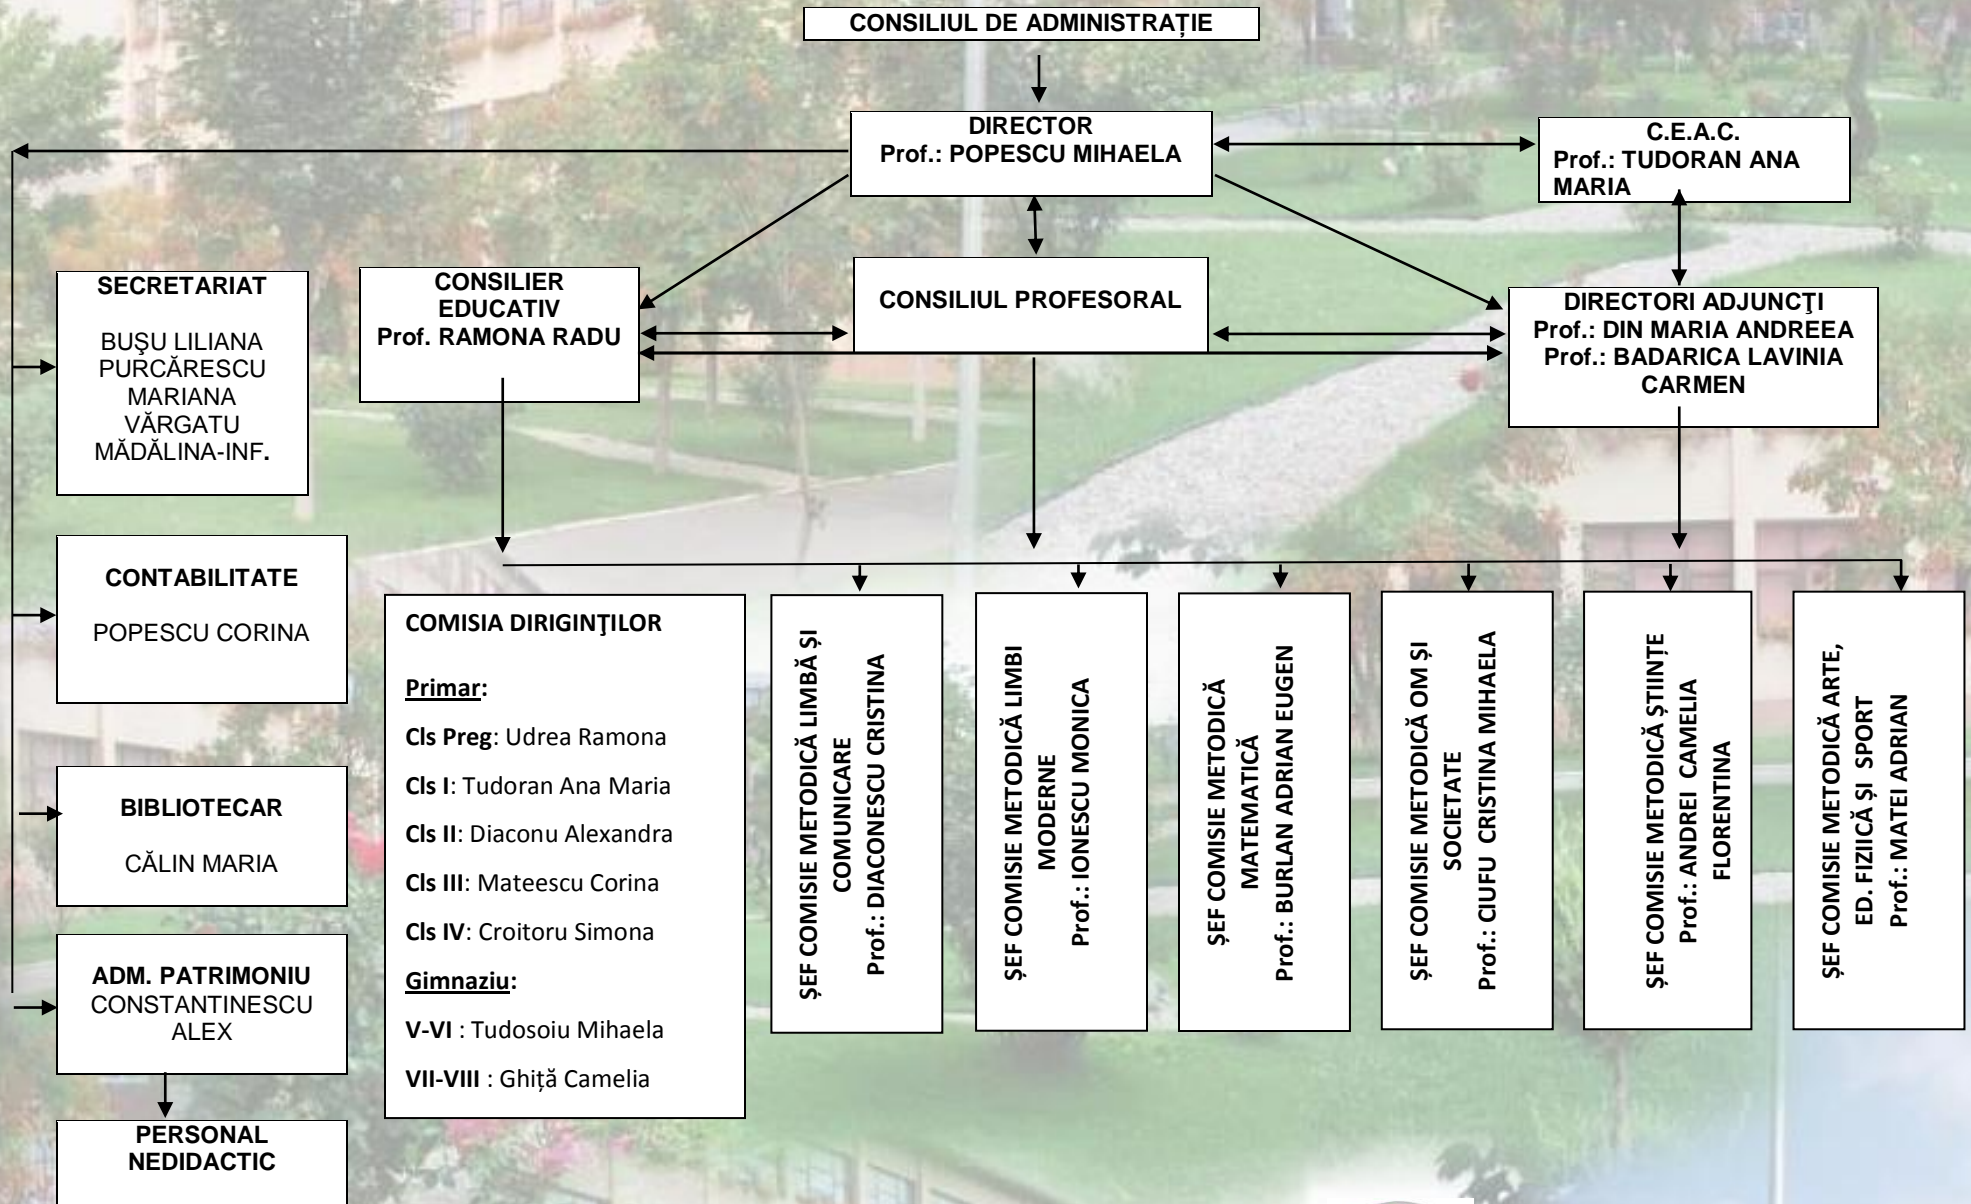

**ORGANIGRAMA ȘCOLII GIMNAZIALE „ANTON PANN”  
ANUL ȘCOLAR 2020- 2021**

**DIRECTOR,  
PROF. POPESCU MIHAELA**