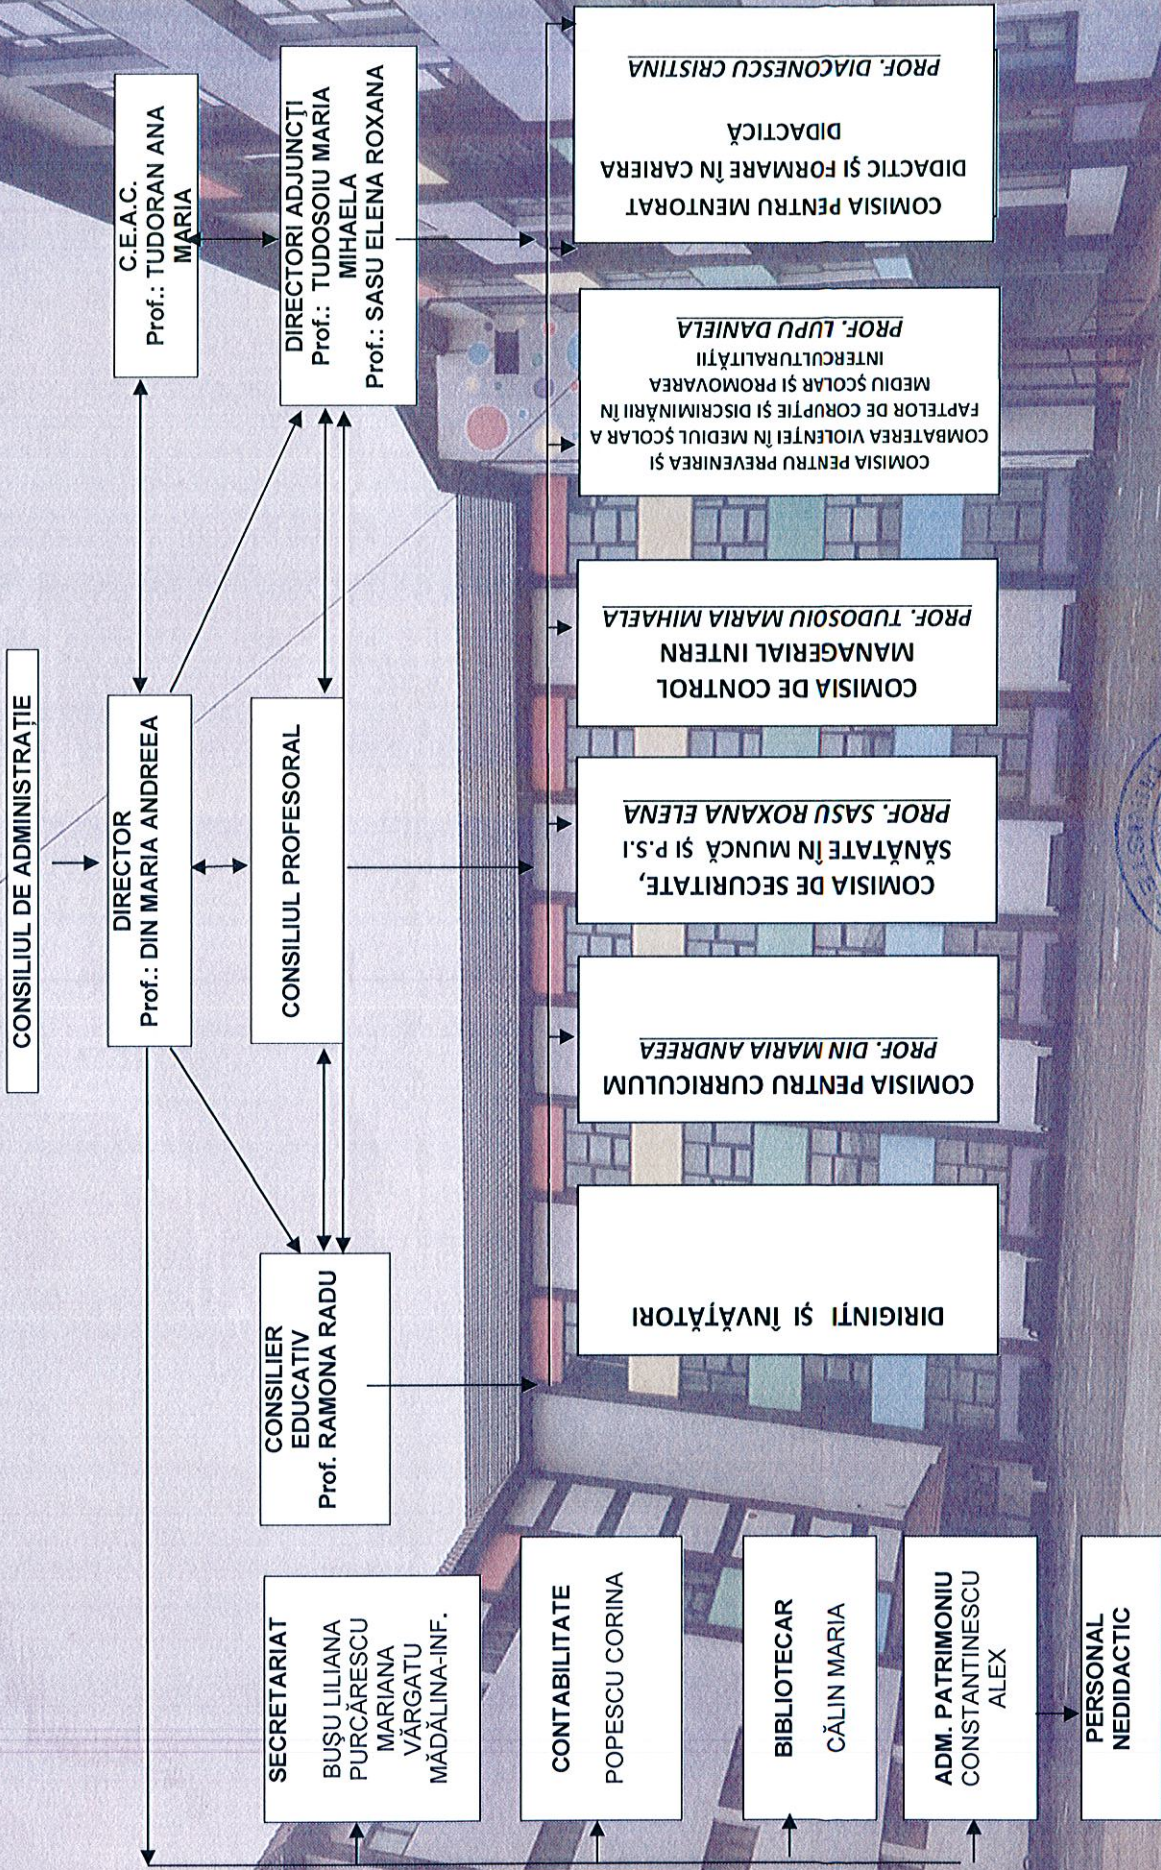

ORGANIGRAMA ȘCOLII GIMNAZIALE „ANTON PANN”  
ANUL ȘCOLAR 2022- 2023

DIRECTOR,  
PROF. DIN MARIA ANDREEA